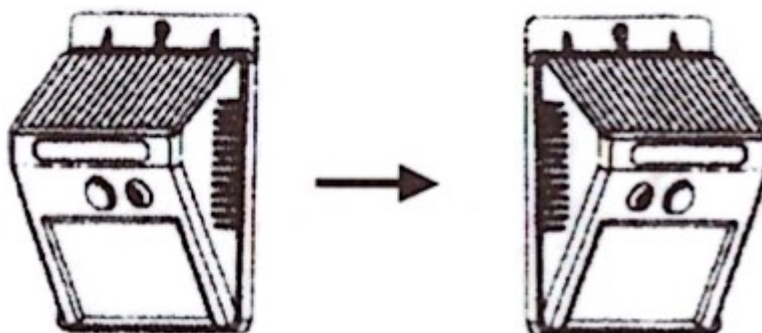

Špecifikácie:

1. Solárny panel: 0,55w, 5,5V
2. Li-ion batéria: 1200mAh, 3,7V
3. Výkon LED: 0,2W, 5000K-5500K, 12KS 22-241m/ks
4. Uhol pohybu a vzdialenosť: 120°. 3 m
5. Vysoké oneskorenie svetla: 10S
6. Prepínač: Vypnutie/AUTO
7. Režim osvetlenia: – Vypnuté
– Automatické svetlo (svieti iba v tme)
8. Veľkosť: 124*96*48mm

Inštrukcie

Čierne tlačidlo je vypínač.
Stlačte ho pre zapnutie/vypnutie.

Potom priskrutkujte na stenu
pomocou dodaných skrutiek.

LED SOLÁRNE OSVETLENIE S POHYBOVÝM SENZOROM

2

Krok 1: Nabíjanie na slnku počas dňa približne 7 hodín.